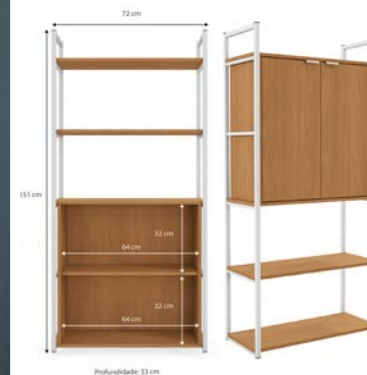

Mesa de centro

Mesa de centro | Center table

50 x 90 x 41,5 cm

Vol.: 1 | Peso 13,30 kg |

Cub.: 0,2729 m³

LI040

Mesa de apoio
Mesa de apoio | Support desk
76 x 60 x 45 cm
Vol.: 1 | Peso 6,37 kg |
Cub.: 0,0255 m³

LI041

Estante alta
Estante alto | High shelf
151 x 72 x 33 cm
Vol.: 2 | Peso 26,97 kg |
Cub.: 0,0836 m³

LI042

Cabideiro de parede
Cabideiro de pared | Wall hook rack
16 x 69,5 x 15 cm
Vol.: 1 | Peso 2,00 kg |
Cub.: 0,0223 m³

LI043

Bancada alta
Barra alta | High counter
91 x 136 x 47 cm
Vol.: 1 | Peso 15,75 kg |
Cub.: 0,0742 m³

LINHA INDUSTRIAL

LI044

Adega/Cervejeira
Bodega/Cervecero | Wine/Beer Storage
90 x 90,5 x 53,5 cm
Vol.: 1 | Peso 14,05 kg |
Cub.: 0,0668 m³