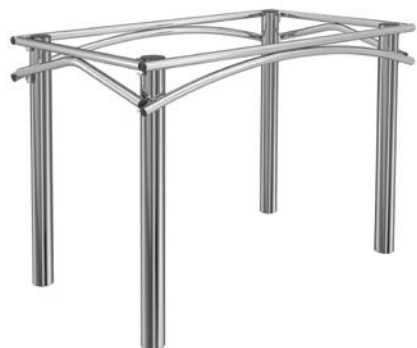

M004

Mesa Elba

Mesa Elba | Elba table

74,3 x 110 x 64 cm

Vol.: 1 | Peso: 8,60 kg | Cub.: 0,1150 m³

*Pode ser usada com os tampos F160, TA26, TA31, TA71, TAV1261, TAV1581 e TA46.