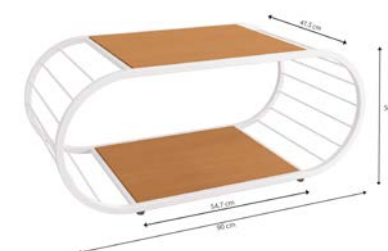

Mesa com 4 bancos

Mesa | Table

76,5 x 90 x 90 cm

Vol.: 2 | Peso 23,90 kg |

Cub.: 0,3919 m³

*Altura do assento: 48 cm

*Assento somente na cor A060

LI039

Mesa de centro

Mesa de centro | Center table

50 x 90 x 41,5 cm

Vol.: 1 | Peso 13,30 kg |

Cub.: 0,2729 m³

LI040

Mesa de apoio
Mesa de apoio | Support desk
76 x 60 x 45 cm
Vol.: 1 | Peso 6,37 kg |
Cub.: 0,0255 m³