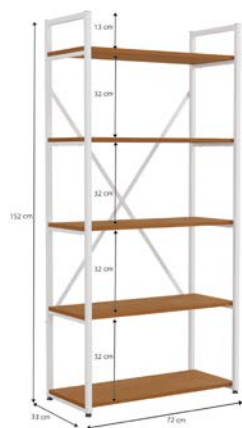

Nossos encontros
sempre viram
grandes histórias.

_Linha
Industrial

LINHA INDUSTRIAL

LI002

Mesa secretária

Mesa secretária | Secretary table

76 x 118 x 60 cm

Vol.: 1 | Peso 15,70 kg |

Cub.: 0,0656 m³

LI003

Mesa secretária

Mesa secretária | Secretary table

76 x 136 x 60 cm

Vol.: 1 | Peso 17,50 kg |

Cub.: 0,0732 m³

LI004

Mesa de apoio

Mesa de apoio | Support desk

76 x 45 x 60 cm

Vol.: 1 | Peso 13,55 kg |

Cub.: 0,0578 m³

LI005

Gaveteiro 1 gaveta

Cajoneiro | Drawer

16 x 36 x 44 cm

Vol.: 1 | Peso 4,40 kg |

Cub.: 0,0128 m³

LI006

Estante alta 5 prateleiras

Librero alto | High bookcase

152 x 72 x 33 cm

Vol.: 1 | Peso 16,25 kg |