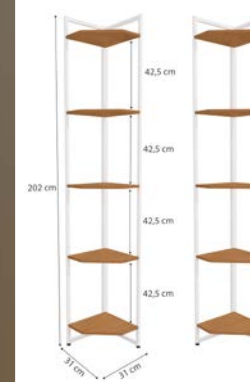

Cub.: 0,1027 m³

LI017

Mesa de centro

Mesa de centro | Center table

52 x 47 x 47 cm

Vol.: 1 | Peso 4,50 kg |

Cub.: 0,0219 m³

LI018

Estante alta

Estante alto | High shelf

202 x 72 x 33 cm

Vol.: 1 | Peso 34,65 kg |

Cub.: 0,1031 m³

LI020

Sapateira

Zapatero | Shoemaker

49 x 88 x 33 cm

Vol.: 1 | Peso 10,80 kg |

Cub.: 0,0348 m³

LI022

Cantoneira

Anglos | Angles

202 x 31 x 31 cm

Vol.: 1 | Peso 9,50 kg |