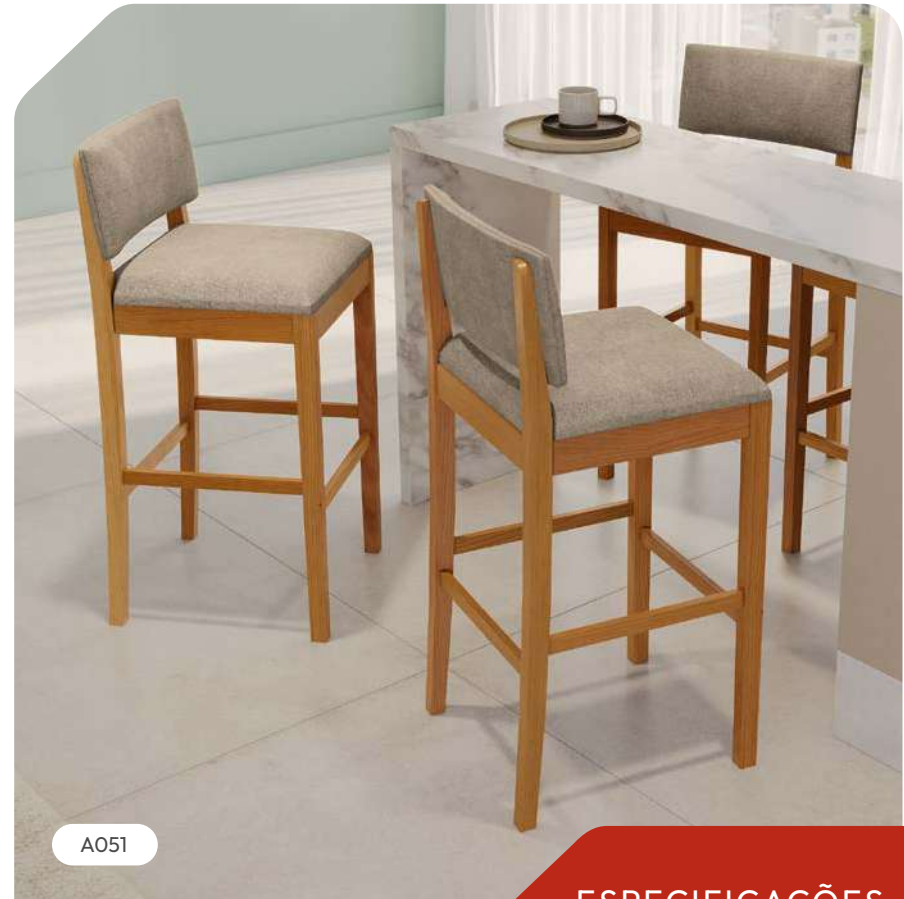

Banqueta Noa

ESPECIFICAÇÕES

Referência Referencia | Reference	1BMM008CA
A x L x P A x L x P | H x W x D	96,5 x 45,5 x 49 cm
Volume Volumen | Content	1
Cubagem Cubicage | Cubic	0,2324 m³
Peso Peso | Weight	5,78 kg