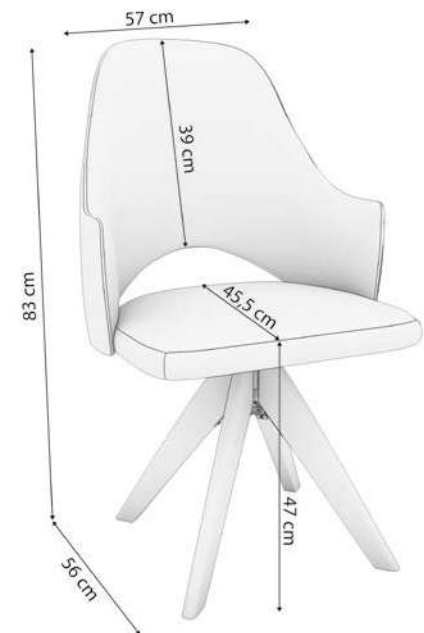

*Altura do chão até o assento: 74 cm.

Banqueta Noa

ESPECIFICAÇÕES

Referência Referencia Reference	1BMM008CA
A x L x P A x L x P H x W x D	96,5 x 45,5 x 49 cm
Volume Volumen Content	1
Cubagem Cubicage Cubic	0,2324 m³
Peso Peso Weight	5,78 kg

Pode ser produzido nas cores A036, A037, A050, A044, A048, A051, A052, A057, A058, A061, A065, A069, A070 e A072.

Poltrona Siena

A052

ESPECIFICAÇÕES

Referência Referencia Reference	1P002CA
A x L x P A x L x P H x W x D	83 x 57 x 56 cm
Volume Volumen Content	1
Cubagem Cubagege Cubic	0,1798 m³
Peso Peso Weight	9,45 kg