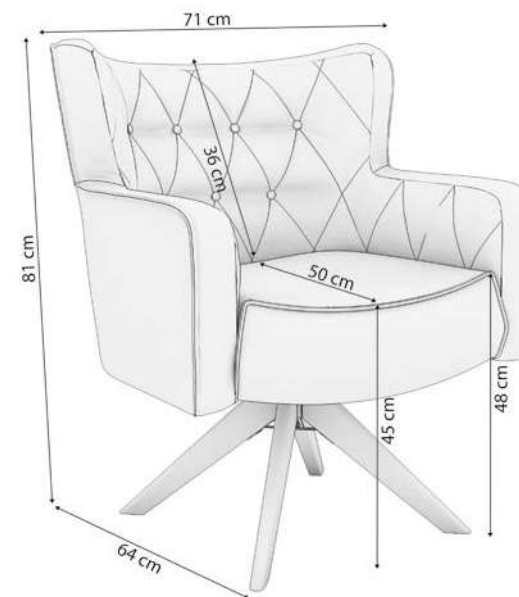

Pode ser produzido nas cores A036, A037, A050, A044, A048, A051, A052, A057, A058, A061, A065, A069, A070 e A072.