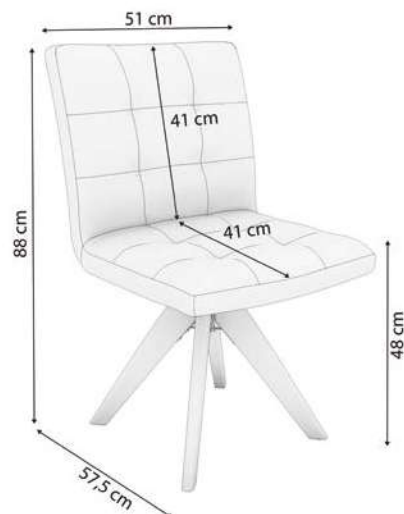

*Altura do chão até o assento: 74 cm.

Banqueta Noa

ESPECIFICAÇÕES

Referência Referencia Reference	1BMM008CA
A x L x P A x L x P H x W x D	96,5 x 45,5 x 49 cm
Volume Volumen Content	1
Cubagem Cubicage Cubic	0,2324 m³
Peso Peso Weight	5,78 kg

*Altura do chão até o assento: 74 cm.

Banqueta Liz

A065A

TELA BEGE = A
1BMM009CA - A052A

TELA CHUMBO = B
1BMM009CA - A056B

ESPECIFICAÇÕES	
Referência Referencia Reference	1BMM009CA
A x L x P A x L x P H x W x D	102 x 45,5 x 53 cm
Volume Volumen Content	1
Cubagem Cubicage Cubic	0,3031 m³
Peso Peso Weight	8,75 kg

*Altura do chão até o assento: 71,5 cm.

Banqueta Zoe

A036

ESPECIFICAÇÕES	
Referência Referencia Reference	1B001CA
A x L x P A x L x P H x W x D	106,5 x 49 x 50,5 cm
Volume Volumen Content	1
Cubagem Cubicage Cubic	0,1926 m³
Peso Peso Weight	10,50 kg

*Altura do chão até o assento: 71 cm.

Cadeira Nice

A037

ESPECIFICAÇÕES

Referência Referencia Reference	1C001CA
A x L x P A x L x P H x W x D	88 x 51 x 57,5 cm
Volume Volumen Content	1
Cubagem Cubicage Cubic	0,1577 m³
Peso Peso Weight	8,55 kg