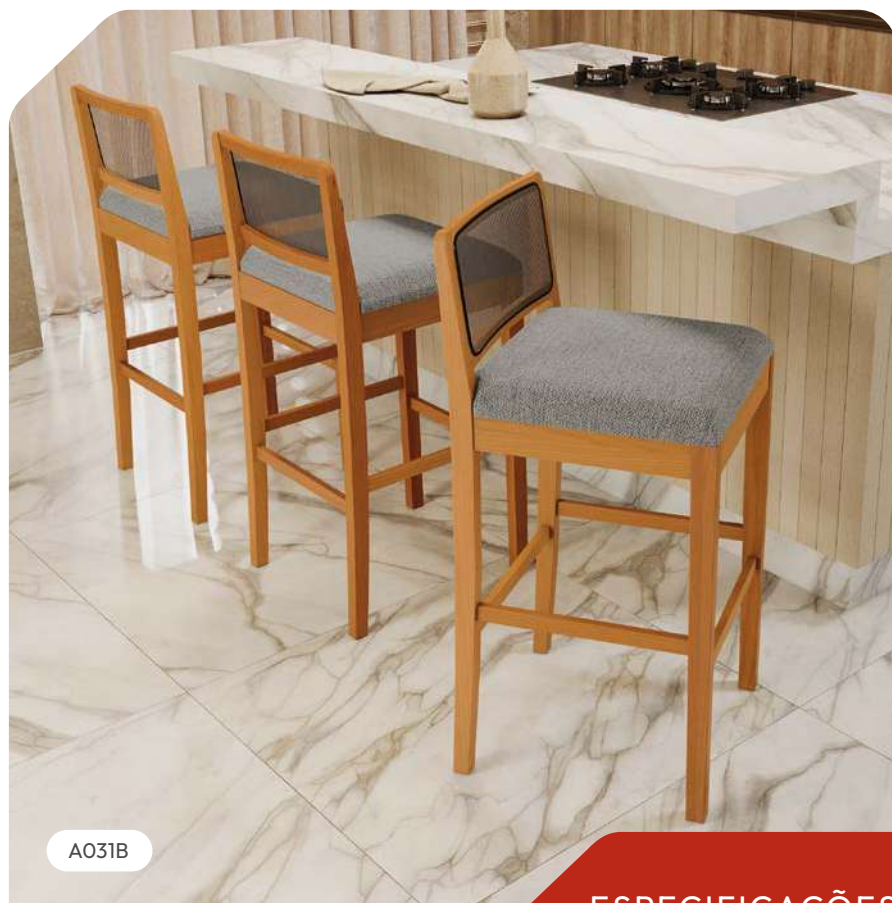

Banqueta Sara

A031B