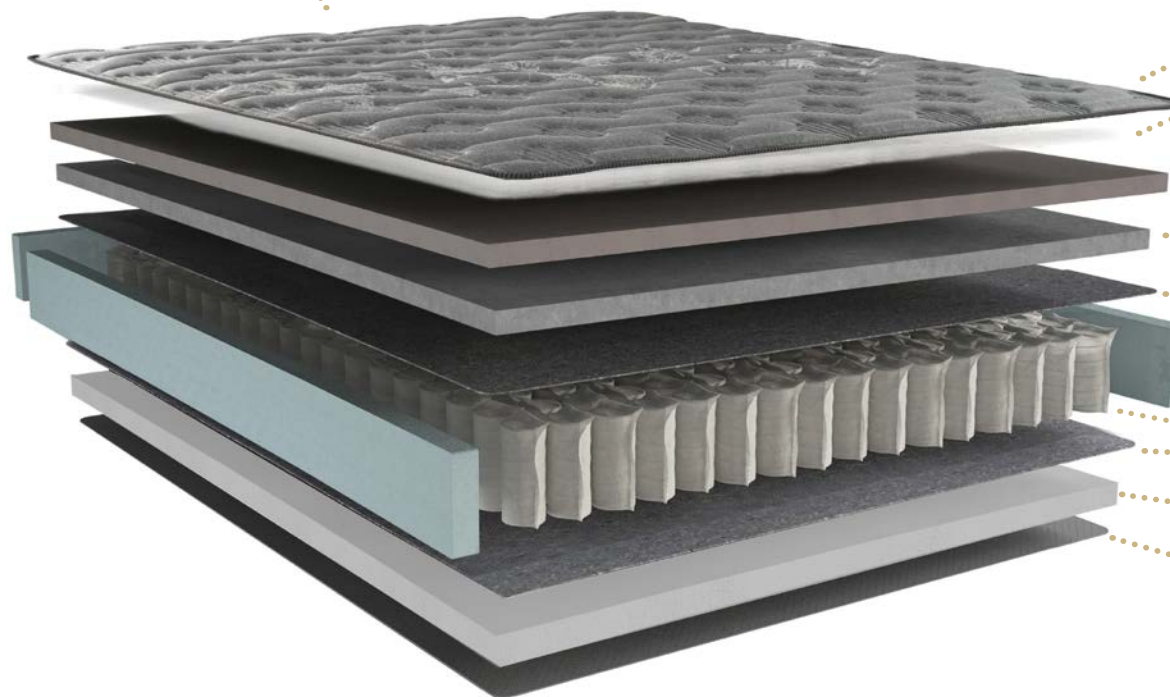

# Colchão Black Intense

Garanta um descanso de qualidade: seu corpo merece recuperar as energias com o Black Intense.

Detalhe do tampo

**MOLAS 8cm ENSACADAS**

**k GARANTIA KAPPESBERG**

- tecido malha 100% poliéster
- fibra super soft
- espuma convencional de poliuretano densidade 20kg/m<sup>3</sup>
- espuma convencional de poliuretano densidade 28kg/m<sup>3</sup>
- manta agulhada
- borda de espuma convencional de poliuretano densidade 26kg/m<sup>3</sup>
- molas ensacadas 8cm
- manta agulhada
- EPS
- tecido plano 100% poliéster