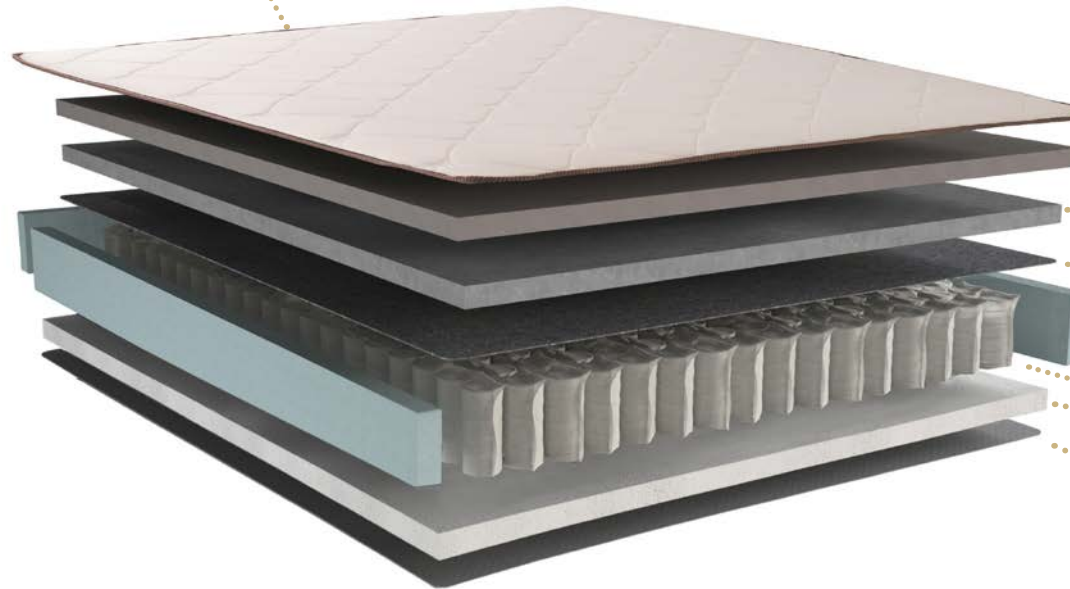

MOLAS 15cm ENSACADAS

GARANTIA KAPPESBERG

- tecido malha 100% poliéster
- espuma convencional de poliuretano densidade 20kg/m³
- espuma convencional de poliuretano densidade 26kg/m³
- manta agulhada
- borda de espuma convencional de poliuretano densidade 26kg/m³
- molas ensacadas 15cm
- EPS
- tecido plano 100% poliéster

faixa maior: tecido malha 100% poliéster
faixa menor: tecido malha 100% poliéster

bordado em espuma convencional de poliuretano densidade 12kg/m³

Referência Referencia | Reference	L x P x A L x P x A | W x D x H
CMP155-088-149 (Colchão)	88 x 188 x 32 cm
CMP155-138-149 (Colchão)	138 x 188 x 32 cm
CMP155-158-149 (Colchão)	158 x 198 x 32 cm
CMP155-193-149 (Colchão)	193 x 203 x 32 cm
SOM008-088-A033 (Sommier)	88 x 188 x 25 cm
SOM008-138-A033 (Sommier)	138 x 188 x 25 cm
SOM008-158-A033 (Sommier)	158 x 198 x 25 cm
SOM008-193-A033 (Sommier)	193 x 203 x 25 cm

ESPECIFICAÇÕES	
Nível de adequação Nivel de adecuación | Level of suitability 120 kg	Nível de conforto Nivel de comodidad | Comfort level Firme
Utilização Uso | Usage One Face	Pillow Almohada | Pillow Euro Pillow
Tampo Arriba | Top Malha com Matelassê	Laterais Lados | Sides Suede com Matelassê