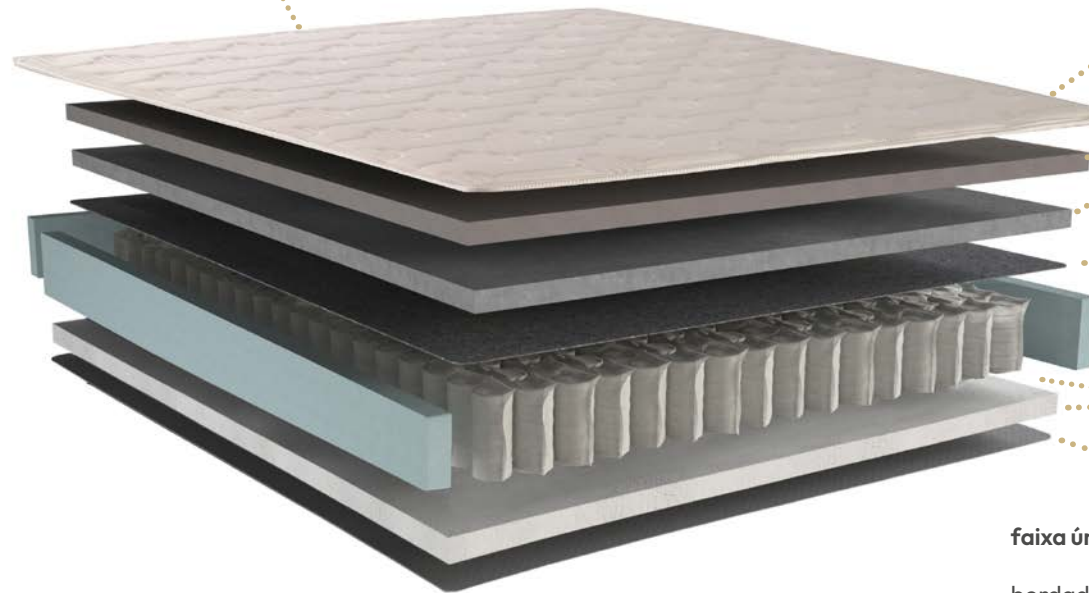

Colchão Alessa

O colchão Alessa é a escolha ideal para você que busca desfrutar de noites revigorantes.

Detalhe do tampo

MOLAS 15cm ENSACADAS

GARANTIA KAPPESBERG

tecido malha 100% poliéster

espuma convencional de poliuretano densidade 20kg/m³