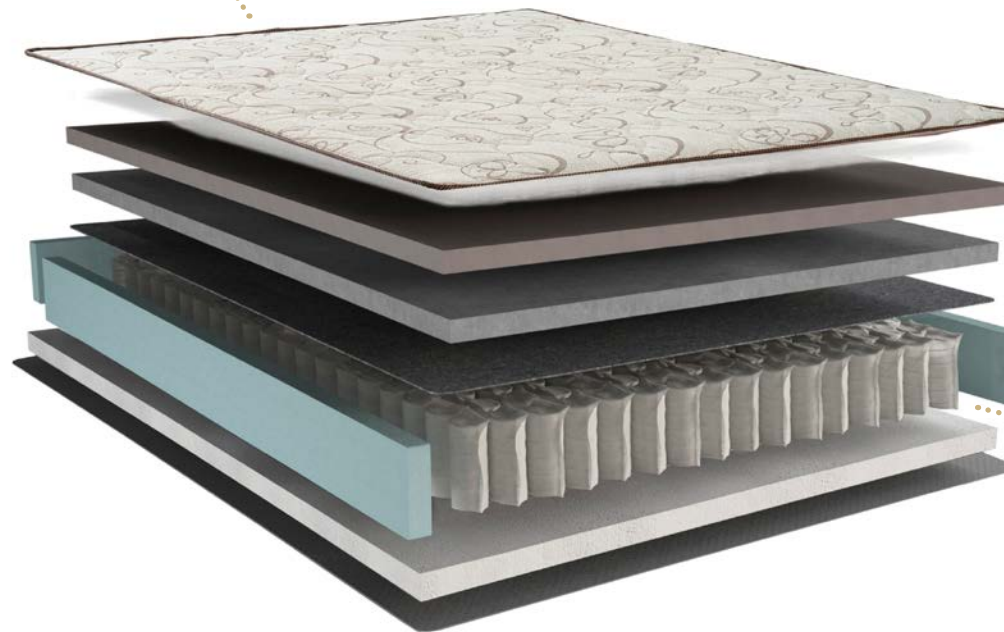

# Colchão Classic

Classic é dormir bem. Recarregue as energias com o colchão que cuida da sua qualidade de vida.

Detalhe do tampo

**MOLAS 8cm ENSACADAS**

**k GARANTIA KAPPESBERG**

- tecido plano 100% poliéster
- fibra super soft
- espuma convencional de poliuretano densidade 20kg/m<sup>3</sup>
- espuma convencional de poliuretano densidade 26kg/m<sup>3</sup>
- manta agulhada
- borda de espuma convencional de poliuretano densidade 26kg/m<sup>3</sup>
- molas ensacadas 8cm
- EPS
- tecido plano 100% poliéster