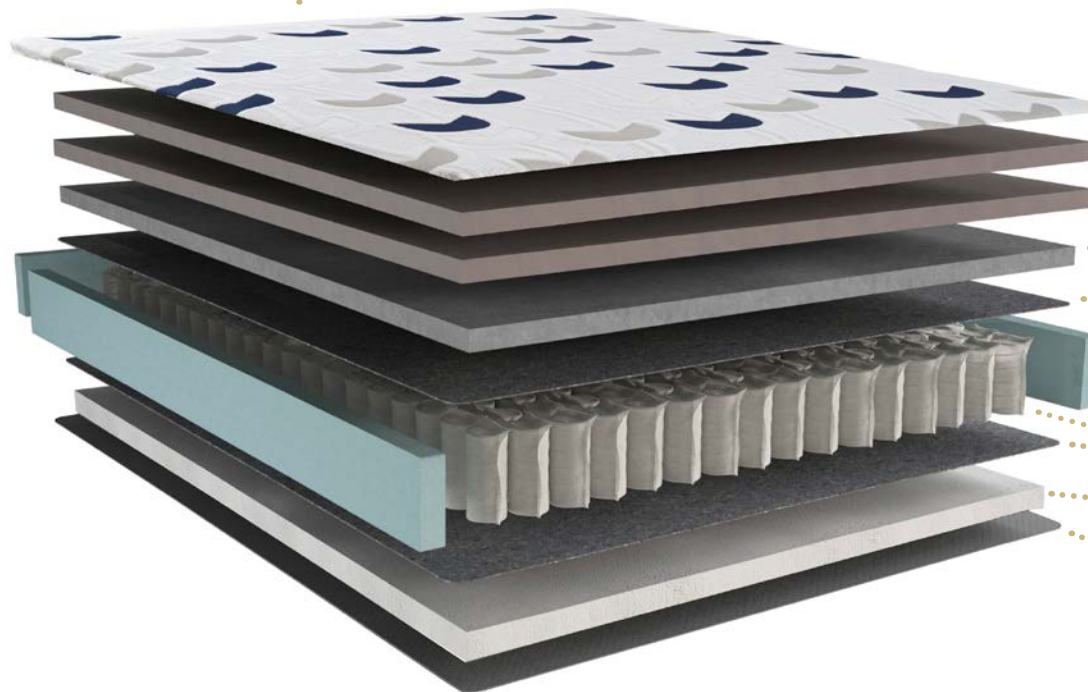

# Colchão Serene

O colchão Serene é feito para recarregar as energias com uma boa noite de sono após um dia cansativo.

Detalhe do sommier 166

Detalhe do tampo

**MOLAS 8cm ENSACADAS**

**GARANTIA KAPPESBERG**