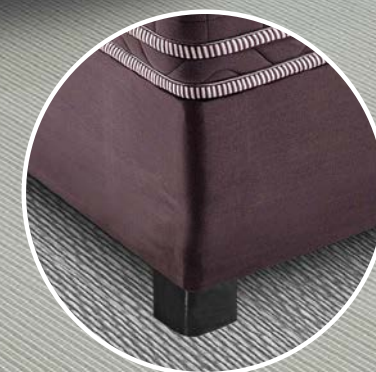

Detalhe do SOM001

Colchão Inverno Verão

O versátil colchão Inverno/Verão é perfeito para dormir com qualidade em qualquer estação.