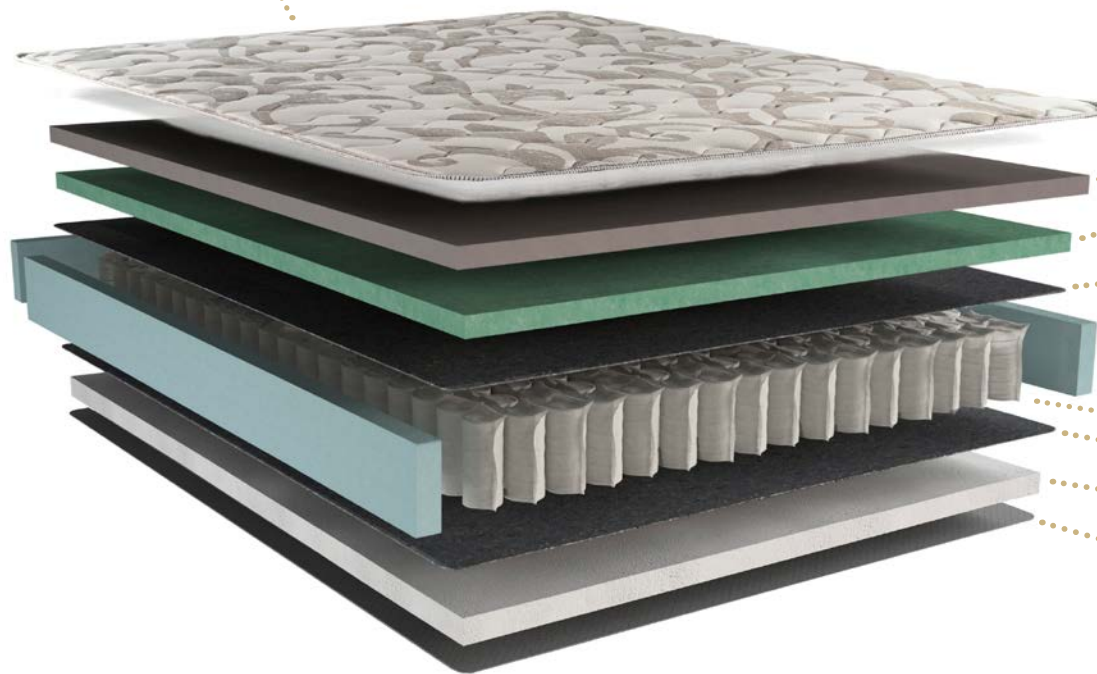

# Colchão Vita

Leve para o lar um colchão que reúne custo benefício e conforto para você dormir muito bem.

Detalhe do tampo

**MOLAS 8cm ENSACADAS**

**GARANTIA KAPPESBERG**

- tecido malha 100% poliéster
- fibra super soft
- espuma convencional de poliuretano densidade 20kg/m<sup>3</sup>
- espuma convencional de poliuretano densidade 26kg/m<sup>3</sup>
- manta agulhada
- borda de espuma convencional de poliuretano densidade 26kg/m<sup>3</sup>
- molas ensacadas 8cm
- manta agulhada
- EPS
- tecido plano 100% poliéster