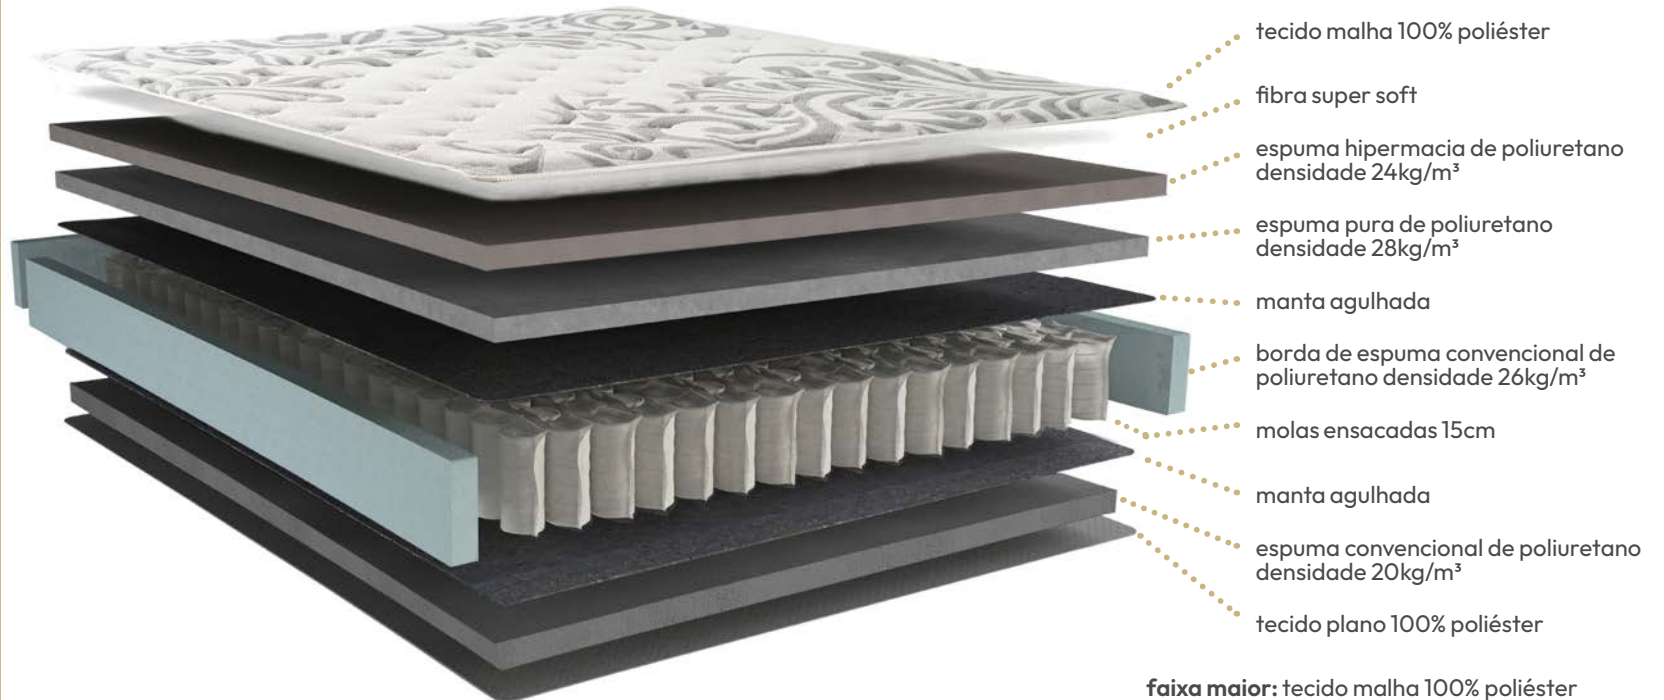

Há 30 anos, a Kappesberg ajuda a inventar muitos mundos.

Energia para
realizar sonhos.

Colchões

**MOLAS 15cm
ENSACADAS**

**k GARANTIA
KAPPESBERG**

Detalhe do tampo

tecido malha 100% poliéster

fibra super soft