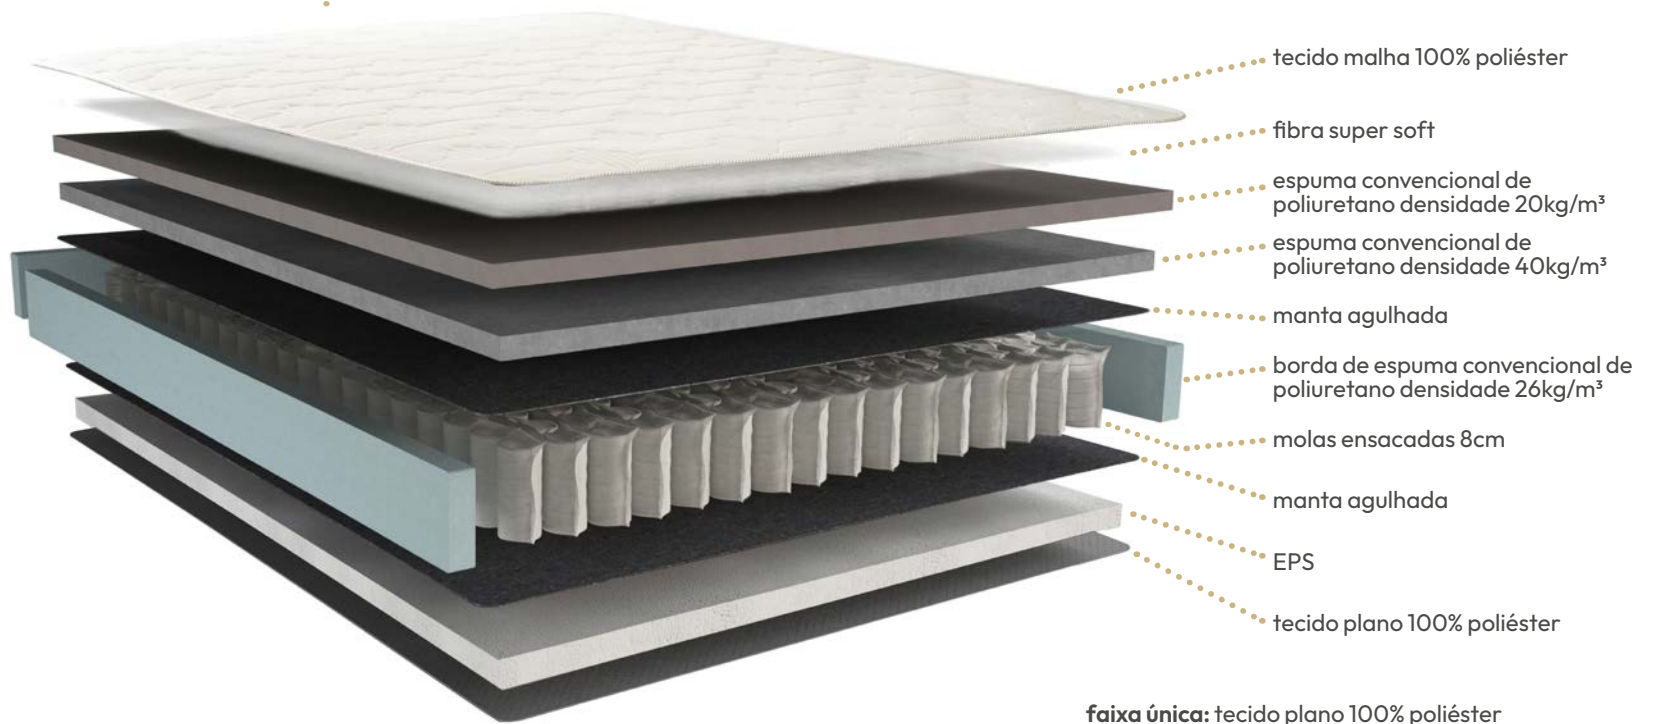

# Colchão Soft

Colchão Soft é a escolha ideal para aqueles que buscam desfrutar de noites revigorantes.

Detalhe do tampo

**MOLAS 8cm  
ENSACADAS**

**SUPORTA  
ATÉ 150KG**

**k GARANTIA  
KAPPESBERG**

tecido malha 100% poliéster

fibra super soft

espuma convencional de poliuretano densidade 20kg/m<sup>3</sup>

espuma convencional de poliuretano densidade 40kg/m<sup>3</sup>

manta agulhada

borda de espuma convencional de poliuretano densidade 26kg/m<sup>3</sup>