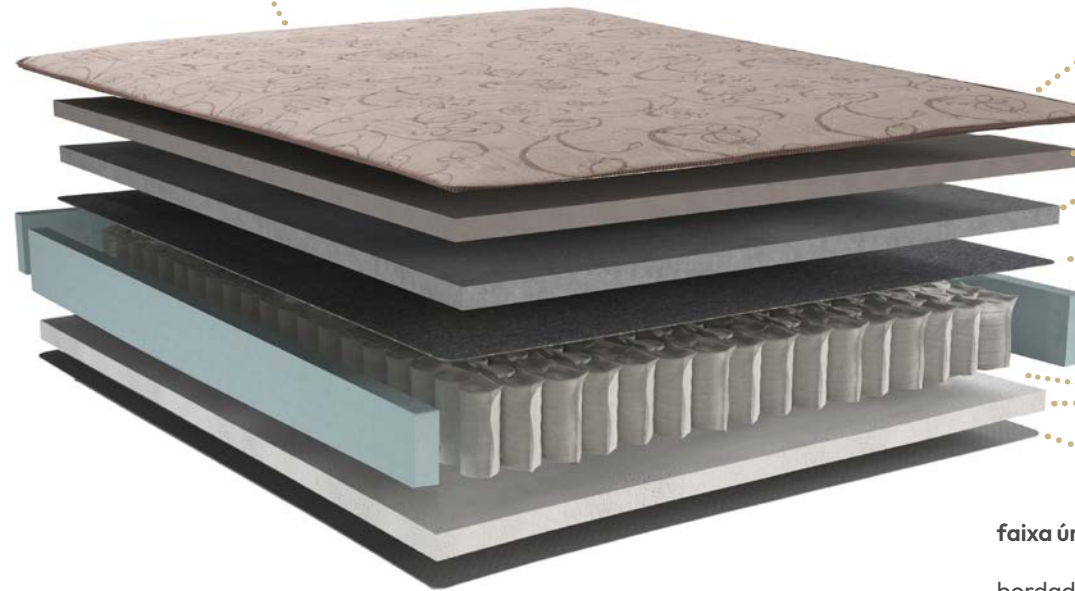

Colchão Fly

O colchão Fly foi desenvolvido para oferecer um descanso de alta qualidade, ajudando seu corpo a restaurar energia e equilíbrio.

Detalhe do tampo

MOLAS 15cm ENSACADAS

GARANTIA KAPPESBERG

tecido plano 100% poliéster