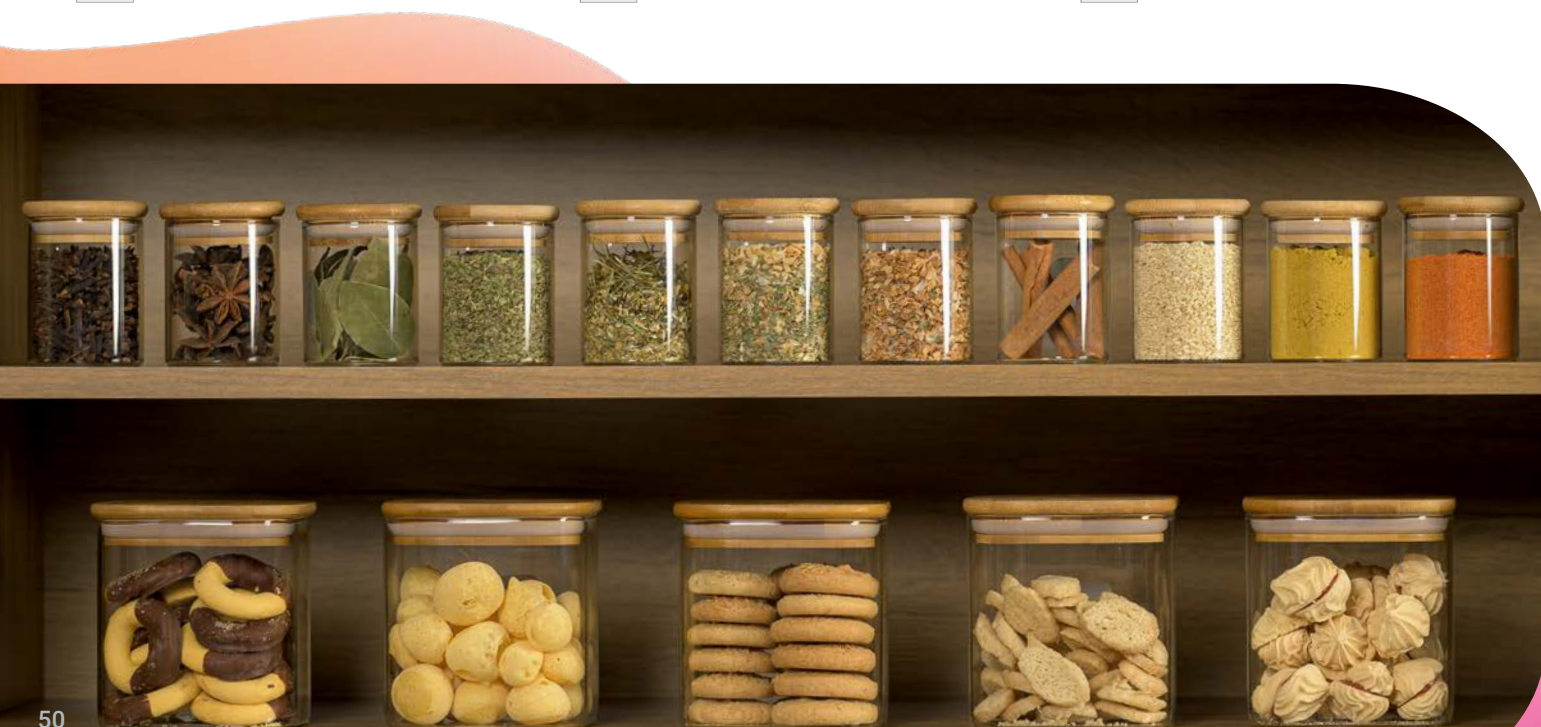

TR

Hermético

UZ7102
PORTA-MANTIMENTO QUADRADO
COM TAMPA DE BAMBU 1,1L
 1,1L FOOD HOLDER
 MANTENEDOR DE ALIMENTOS 1,1L

VBS AxLxP: 15 x 10 x 10 cm
 12 por caixa / 12 per box / 12 por caja

TR

Sua matéria-prima é o **vidro borossilicato**, que proporciona alta durabilidade e a resistência ao calor do micro-ondas. Com copos e canecas térmicos, a temperatura do conteúdo é mantida, seja fria ou quente.