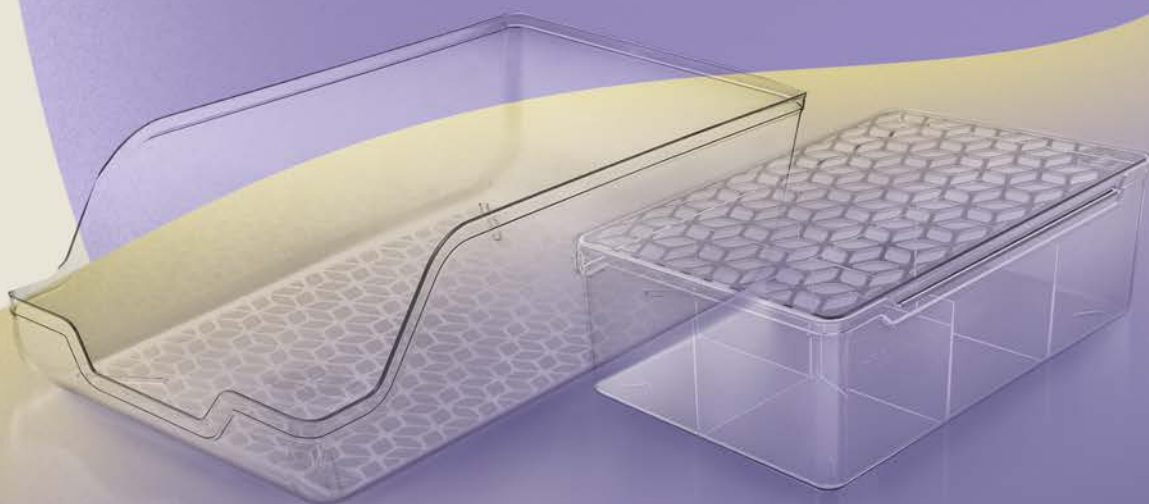

Com **UZ**, deixar a geladeira linda é Simples Assim!

LANÇAMENTO

UZ452
ORGANIZADOR MULTINÍVEL
MULTILEVEL ORGANIZER
ORGANIZADOR MULTINIVEL

PS AxLxP: 9,5 x 26,5 x 20,5 cm
6 por caixa / 6 per box / 6 por caja