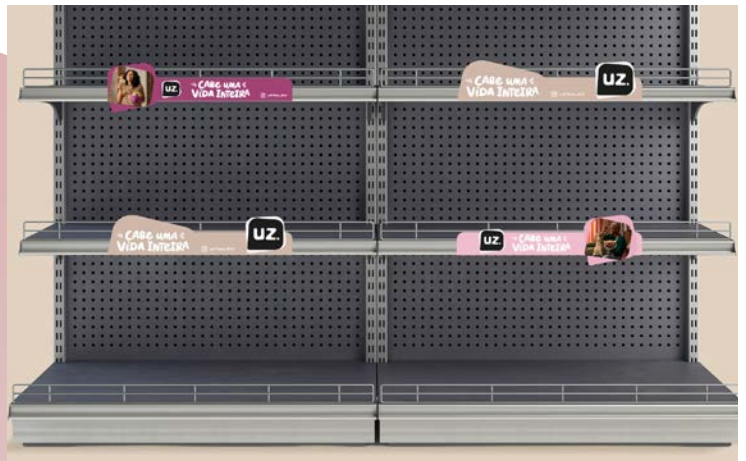

Réguas de gôndola